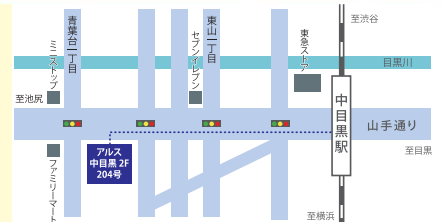

2014年1月25日(土)までにこのチラシをご持参のうえ、
通常クラスにお申し込みいただいた方は、**入会金100%OFF!**