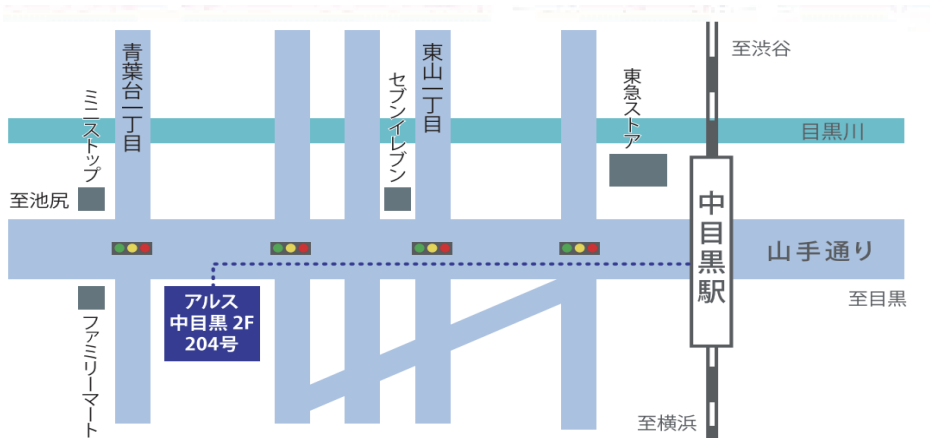

小学校の英語教育の準備に。外国の文化を背景とした勉強で、実用的な英語を。

パイロットになりたい？映画の勉強をしたい？ダンスで世界をめざす？世界を相手にするビジネスマン？

「英語を勉強したい」とお子様が言った、「その時」にすぐ始められます。無料体験随時受付中

アプレアカデミー

03-6319-5238

info@apprezacademy.com

www.apprezacademy.com

目黒区東山 1-3-3 アルス中目黒 204  
ビルに向かって右手のエレベーターを  
ご利用いただき、2階奥です